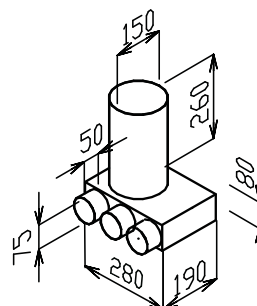

EDF-PK-BOX 150/2x75

■ EDF-PK-BOX 150/2x75

podlahový box průchozí (PK podlahové koleno),
dvojitý přívod pro podlahovou výúst DN 150 mm
(dlouhé hrdlo se zkrátí dle potřeby)

EDF-PK-BOX-125/3x75, EDF-PK-BOX-150/3x75

■ EDF-PK-BOX-125, 150/3x75

stropní/stěnový box průchozí (SK stropní ko-
leno), pro talířový ventil DN 125, 150 mm,
záslepky a talířové ventily nejsou součástí
dodávky