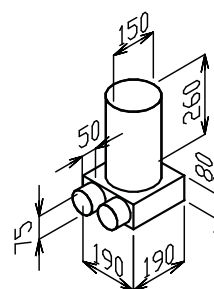

EDF-PK-BOX 150/2x75

■ EDF-PK-BOX 150/2x75

podlahový box průchozí (PK podlahové koleno),
dvojitý přívod pro podlahovou výúst DN 150 mm
(dlouhé hrdlo se zkrátí dle potřeby)

EDF-PK-BOX-125/3x75, EDF-PK-BOX-150/3x75

■ EDF-PK-BOX-125, 150/3x75

stropní/stěnový box průchozí (SK stropní ko-
leno), pro talířový ventil DN 125, 150 mm,
záslepky a talířové ventily nejsou součástí
dodávky