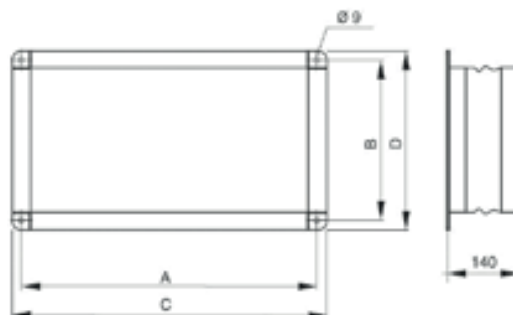

DUO-DV-IAE

- pružná spojka pro spojení vstupních a výstupních hrdel VZT jednotky s VZT potrubím
- zabráňují přenosu chvění na vzduchovody
- šířka příruby 20 mm
- dodává se pro velikosti jednotek DV 1800–7800
- pro velikosti jednotek DV 500, 800, 1200 je možné dodat standardní příslušenství KAA 200, KAA 250, KAA 315.

provedení pružných spojek pro horní a boční výtlačky jednotek (SUP nebo EHA):

| Typ | A [mm] | B [mm] | C [mm] | D [mm] |
|-----------------|--------|--------|--------|--------|
| DUO-DV-IAE-1800 | 320 | 620 | 340 | 640 |
| DUO-DV-IAE-3000 | 470 | 620 | 490 | 640 |
| DUO-DV-IAE-4200 | 650 | 620 | 670 | 640 |
| DUO-DV-IAE-5100 | 820 | 620 | 840 | 640 |
| DUO-DV-IAE-6000 | 970 | 620 | 990 | 640 |
| DUO-DV-IAE-6900 | 1120 | 620 | 1140 | 640 |
| DUO-DV-IAE-7800 | 1270 | 620 | 1290 | 640 |

| Typ | A [mm] | B [mm] | C [mm] | D [mm] |
|--------------------|--------|--------|--------|--------|
| DUO-DV-IAE-1800-BV | 320 | 370 | 340 | 390 |
| DUO-DV-IAE-3000-BV | 470 | 370 | 490 | 390 |
| DUO-DV-IAE-4200-BV | 650 | 420 | 670 | 440 |
| DUO-DV-IAE-5100-BV | 820 | 420 | 840 | 440 |
| DUO-DV-IAE-6000-BV | 970 | 420 | 990 | 440 |
| DUO-DV-IAE-6900-BV | 1120 | 420 | 1140 | 440 |
| DUO-DV-IAE-7800-BV | 1270 | 420 | 1290 | 440 |

DUO-DV-PRO

- přechodový díl na kruhové potrubí
- na výtlačky jednotek velikostí DV 1800–7800
- šířka příruby 20 mm

provedení přechodových dílů pro horní a boční výtlačky jednotek (SUP nebo EHA):

| Typ | D [mm] | D1 [mm] | E [mm] | L [mm] |
|-----------------|--------|---------|--------|--------|
| DUO-DV-PRO-1800 | 600 | 397 | 300 | 300 |
| DUO-DV-PRO-3000 | 600 | 557 | 450 | 350 |
| DUO-DV-PRO-4200 | 600 | 627 | 630 | 400 |
| DUO-DV-PRO-5100 | 600 | 707 | 800 | 450 |
| DUO-DV-PRO-6000 | 600 | 797 | 950 | 500 |
| DUO-DV-PRO-6900 | 600 | 797 | 1100 | 500 |
| DUO-DV-PRO-7800 | 600 | 797 | 1250 | 500 |