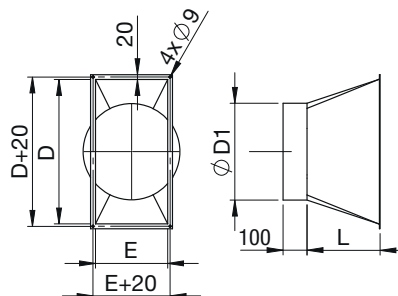

DUO-DV-IAE

- pružná spojka pro spojení vstupních a výstupních hrdel VZT jednotky s VZT potrubím
- zabráňují přenosu chvění na vzduchovody
- šířka příruby 20 mm
- dodává se pro velikosti jednotek DV 1800–7800
- pro velikosti jednotek DV 500, 800, 1200 je možné dodat standardní příslušenství KAA 200, KAA 250, KAA 315.

provedení pružných spojek pro horní a boční výtlačky jednotek (SUP nebo EHA):

| Typ | A [mm] | B [mm] | C [mm] | D [mm] |
|-----------------|--------|--------|--------|--------|
| DUO-DV-IAE-1800 | 320 | 620 | 340 | 640 |
| DUO-DV-IAE-3000 | 470 | 620 | 490 | 640 |
| DUO-DV-IAE-4200 | 650 | 620 | 670 | 640 |
| DUO-DV-IAE-5100 | 820 | 620 | 840 | 640 |
| DUO-DV-IAE-6000 | 970 | 620 | 990 | 640 |
| DUO-DV-IAE-6900 | 1120 | 620 | 1140 | 640 |
| DUO-DV-IAE-7800 | 1270 | 620 | 1290 | 640 |

| Typ | A [mm] | B [mm] | C [mm] | D [mm] |
|--------------------|--------|--------|--------|--------|
| DUO-DV-IAE-1800-BV | 320 | 370 | 340 | 390 |
| DUO-DV-IAE-3000-BV | 470 | 370 | 490 | 390 |
| DUO-DV-IAE-4200-BV | 650 | 420 | 670 | 440 |
| DUO-DV-IAE-5100-BV | 820 | 420 | 840 | 440 |
| DUO-DV-IAE-6000-BV | 970 | 420 | 990 | 440 |
| DUO-DV-IAE-6900-BV | 1120 | 420 | 1140 | 440 |
| DUO-DV-IAE-7800-BV | 1270 | 420 | 1290 | 440 |

DUO-DV-PRO

- přechodový díl na kruhové potrubí
- na výtlačky jednotek velikostí DV 1800–7800
- šířka příruby 20 mm

provedení přechodových dílů pro horní a boční výtlačky jednotek (SUP nebo EHA):

| Typ | D [mm] | D1 [mm] | E [mm] | L [mm] |
|-----------------|--------|---------|--------|--------|
| DUO-DV-PRO-1800 | 600 | 397 | 300 | 300 |
| DUO-DV-PRO-3000 | 600 | 557 | 450 | 350 |
| DUO-DV-PRO-4200 | 600 | 627 | 630 | 400 |
| DUO-DV-PRO-5100 | 600 | 707 | 800 | 450 |
| DUO-DV-PRO-6000 | 600 | 797 | 950 | 500 |
| DUO-DV-PRO-6900 | 600 | 797 | 1100 | 500 |
| DUO-DV-PRO-7800 | 600 | 797 | 1250 | 500 |